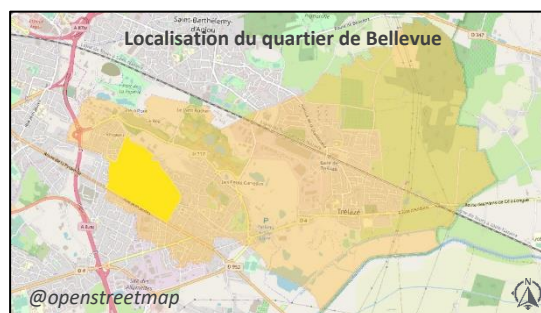

FICHE SYNTHÈSE QUARTIER – BELLEVUE

Réalisé le : 23/05/2019

Rédacteur : T. Rodier, R. Perlade

1. Information Quartier

Superficie :	67,0 hectares
Code :	BV

2. Données « arbres_trelaze »

Nombre total d'arbres :	1401
Nombre d'essences :	76

Répartition des essences* :

*Voir Annexe 1 pour liste complète

Ratio de diversité des essences : (nombre d'arbres par rapport au nombre d'essences)	Quartier :	18,4 arbres/essence
	Moyenne ville :	39 arbres/essence
Ratio de répartition : (nombre d'arbres par hectares)	Quartier :	20,9 arbres/ha
	Moyenne ville :	10,8 arbres/ha
Ratio des arbres caducs /persistants :	Quartier :	8,9 %
	Moyenne ville :	5,7 %
Genre le plus répandu :	Acer	
Essence la plus répandue :	Erable argenté	
Etat physiologique* :	A	99,3 %
	B	0,4 %
	C	0,4 %

*L'état physiologique est une observation visuelle de l'arbre. Elle permet de déceler les problèmes sanitaires visibles à l'œil, sans matériel. Trois degrés de classification : « A » l'arbre ne présente aucun signe visible de risque sanitaire, l'arbre est en bon état voire très bon état ; « B » l'arbre possède des empreintes sanitaires flagrantes, l'arbre est en moyen état voire mauvais état ; « C » l'arbre possède des traces sanitaires sur l'ensemble de son aspect, l'arbre est en très mauvais état voire en dépérissement, il représente un risque pour la sécurité.