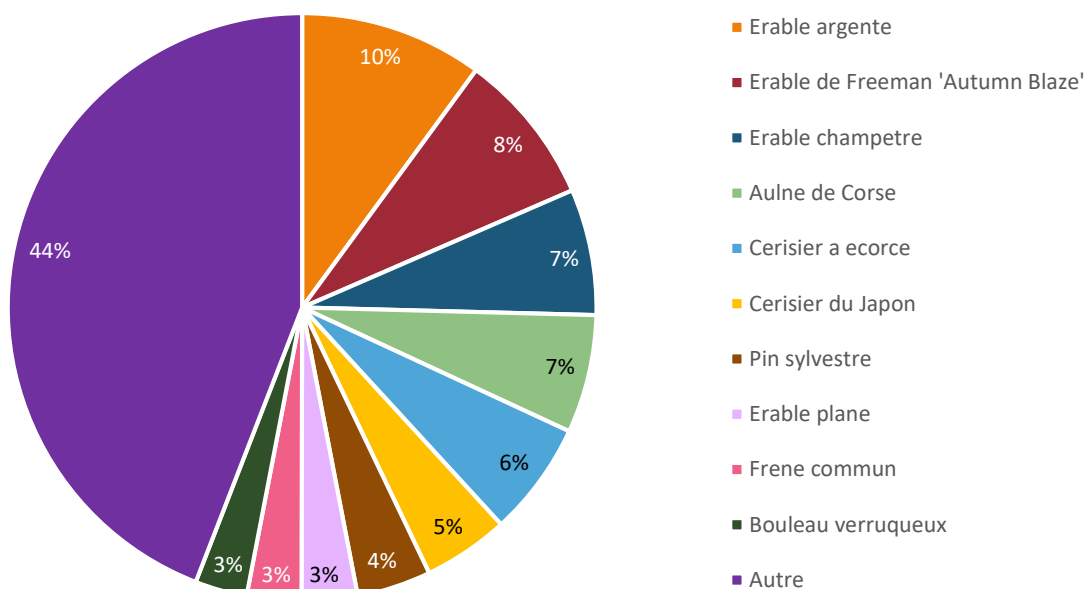

FICHE SYNTHÈSE QUARTIER – BELLEVUE

Réalisé le : 23/05/2019

Rédacteur : T. Rodier, R. Perlade

1. Information Quartier

Superficie :	67,0 hectares
Code :	BV

2. Données « arbres_trelaze »

Nombre total d'arbres :	1401
Nombre d'essences :	76

Répartition des essences* :

*Voir Annexe 1 pour liste complète

Ratio de diversité des essences : (nombre d'arbres par rapport au nombre d'essences)	Quartier :	18,4 arbres/essence
	Moyenne ville :	39 arbres/essence
Ratio de répartition : (nombre d'arbres par hectares)	Quartier :	20,9 arbres/ha
	Moyenne ville :	10,8 arbres/ha
Ratio des arbres caducs /persistants :	Quartier :	8,9 %
	Moyenne ville :	5,7 %
Genre le plus répandu :	Acer	
Essence la plus répandue :	Erable argenté	
Etat physiologique* :	A	99,3 %
	B	0,4 %
	C	0,4 %

*L'état physiologique est une observation visuelle de l'arbre. Elle permet de déceler les problèmes sanitaires visibles à l'œil, sans matériel. Trois degrés de classification : « A » l'arbre ne présente aucun signe visible de risque sanitaire, l'arbre est en bon état voire très bon état ; « B » l'arbre possède des empreintes sanitaires flagrantes, l'arbre est en moyen état voire mauvais état ; « C » l'arbre possède des traces sanitaires sur l'ensemble de son aspect, l'arbre est en très mauvais état voire en dépérissement, il représente un risque pour la sécurité.